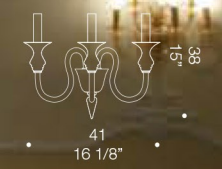

2400

Design by de Majo Heritage

Simple, never boring classic.

A simple, highly customizable, sleek chandelier which is perfect for contract projects. Handmade by skilful glassworkers, 2400 has been a best seller in our collection for decades. The amount of configurations for this piece is truly astounding, making it the perfect pick for designers. Available with silk lampshades or highly ornate glass details. Dimensions and configurations vary.

2400 A6
6xMAX 46W E14

2400 A3
3xMAX 46W E14

2400 A2+1
3xMAX 46W E14

2400 A2
2xMAX 46W E14

2400 A1
1xMAX 46W E14

2400

Design by de Majo Heritage

 <p>110 - 135 43 1/4" - 53 1/8" 85 33 1/2" Ø 96 37 3/4"</p> <p>2400 K12+6 18xMAX 46W E14</p>	 <p>77 - 102 30 1/4" - 40 3/8" 52 20 1/2" Ø 50 19 5/8"</p> <p>2400 K6+3 9xMAX 46W E14</p>
 <p>82 - 107 22 1/2" - 42 1/8" 57 22 1/2" Ø 75 29 1/2"</p> <p>2400 K12 12xMAX 46W E14</p>	 <p>77 - 102 30 1/4" - 40 1/8" 52 20 1/2" Ø 65 25 5/8"</p> <p>2400 K6 6xMAX 46W E14</p>
 <p>105 - 130 41 3/8" - 51 1/8" 80 31 1/2" Ø 72 28 3/8"</p> <p>2400 K10+5 15xMAX 46W E14</p>	 <p>78 - 103 30 3/4" - 40 1/2" 53 20 7/8" Ø 63 24 3/4"</p> <p>2400 K5 5xMAX 46W E14</p>
 <p>146 - 171 57 1/2" - 67 3/8" 121 47 5/8" Ø 134 52 7/8"</p> <p>2400 K24+12+6 42xMAX 46W E14</p>	 <p>77 - 102 30 1/4" - 40 1/8" 52 20 1/2" Ø 72 28 3/8"</p> <p>2400 K10 10xMAX 46W E14</p>
 <p>117 - 142 46" - 56" 92 36 1/4" Ø 134 52 7/8"</p> <p>2400 K24+12 36xMAX 46W E14</p>	 <p>77 - 102 30 1/4" - 40 1/8" 52 20 1/2" Ø 50 19 5/8"</p> <p>2400 K3+3 6xMAX 46W E14</p>
 <p>105 - 130 41 3/8" - 51 1/8" 80 31 1/2" Ø 72 28 3/8"</p> <p>2400 K8+4 12xMAX 46W E14</p>	 <p>78 - 103 30 3/4" - 40 1/2" 53 20 7/8" Ø 50 19 5/8"</p> <p>2400 K3 3xMAX 46W E14</p>
 <p>110 - 135 43 1/4" - 53 1/8" 85 33 1/2" Ø 96 37 3/4"</p> <p>2400 K16+8 24xMAX 46W E14</p>	 <p>77 - 102 30 1/4" - 40 1/8" 52 20 1/2" Ø 72 28 3/8"</p> <p>2400 K8 8xMAX 46W E14</p>
	 <p>23 9" Ø 11 4 3/8"</p> <p>2400 L 1xMAX 46W E14</p>