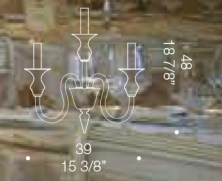

2400

Design by de Majo Heritage

Simple, never boring classic.

A simple, highly customizable, sleek chandelier which is perfect for contract projects. Handmade by skilful glassworkers, 2400 has been a best seller in our collection for decades. The amount of configurations for this piece is truly astounding, making it the perfect pick for designers. Available with silk lampshades or highly ornate glass details. Dimensions and configurations vary.

2400 A6
6xMAX 46W E14

2400 A3
3xMAX 46W E14

2400 A2+1
3xMAX 46W E14

2400 A2
2xMAX 46W E14

2400 A1
1xMAX 46W E14

2400

Design by de Majo Heritage

 <p>110 - 135 43 1/4" - 53 1/8" 85 33 1/2" Ø 96 37 3/4"</p> <p>2400 K12+6 18xMAX 46W E14</p>	 <p>77 - 102 30 1/4" - 40 3/8" 52 20 1/2" Ø 50 19 5/8"</p> <p>2400 K6+3 9xMAX 46W E14</p>
 <p>82 - 107 22 1/2" - 42 1/8" 57 22 1/2" Ø 75 29 1/2"</p> <p>2400 K12 12xMAX 46W E14</p>	 <p>77 - 102 30 1/4" - 40 1/8" 52 20 1/2" Ø 65 25 5/8"</p> <p>2400 K6 6xMAX 46W E14</p>
 <p>105 - 130 41 3/8" - 51 1/8" 80 31 1/2" Ø 72 28 3/8"</p> <p>2400 K10+5 15xMAX 46W E14</p>	 <p>78 - 103 30 3/4" - 40 1/2" 53 20 7/8" Ø 63 24 3/4"</p> <p>2400 K5 5xMAX 46W E14</p>
 <p>146 - 171 57 1/2" - 67 3/8" 121 47 5/8" Ø 134 52 7/8"</p> <p>2400 K24+12+6 42xMAX 46W E14</p>	 <p>77 - 102 30 1/4" - 40 1/8" 52 20 1/2" Ø 72 28 3/8"</p> <p>2400 K10 10xMAX 46W E14</p>
 <p>117 - 142 46" - 56" 92 36 1/4" Ø 134 52 7/8"</p> <p>2400 K24+12 36xMAX 46W E14</p>	 <p>77 - 102 30 1/4" - 40 1/8" 52 20 1/2" Ø 50 19 5/8"</p> <p>2400 K3+3 6xMAX 46W E14</p>
 <p>105 - 130 41 3/8" - 51 1/8" 80 31 1/2" Ø 72 28 3/8"</p> <p>2400 K8+4 12xMAX 46W E14</p>	 <p>78 - 103 30 3/4" - 40 1/2" 53 20 7/8" Ø 50 19 5/8"</p> <p>2400 K3 3xMAX 46W E14</p>
 <p>110 - 135 43 1/4" - 53 1/8" 85 33 1/2" Ø 96 37 3/4"</p> <p>2400 K16+8 24xMAX 46W E14</p>	 <p>77 - 102 30 1/4" - 40 1/8" 52 20 1/2" Ø 72 28 3/8"</p> <p>2400 K8 8xMAX 46W E14</p>
	 <p>23 9" Ø 11 4 3/8"</p> <p>2400 L 1xMAX 46W E14</p>